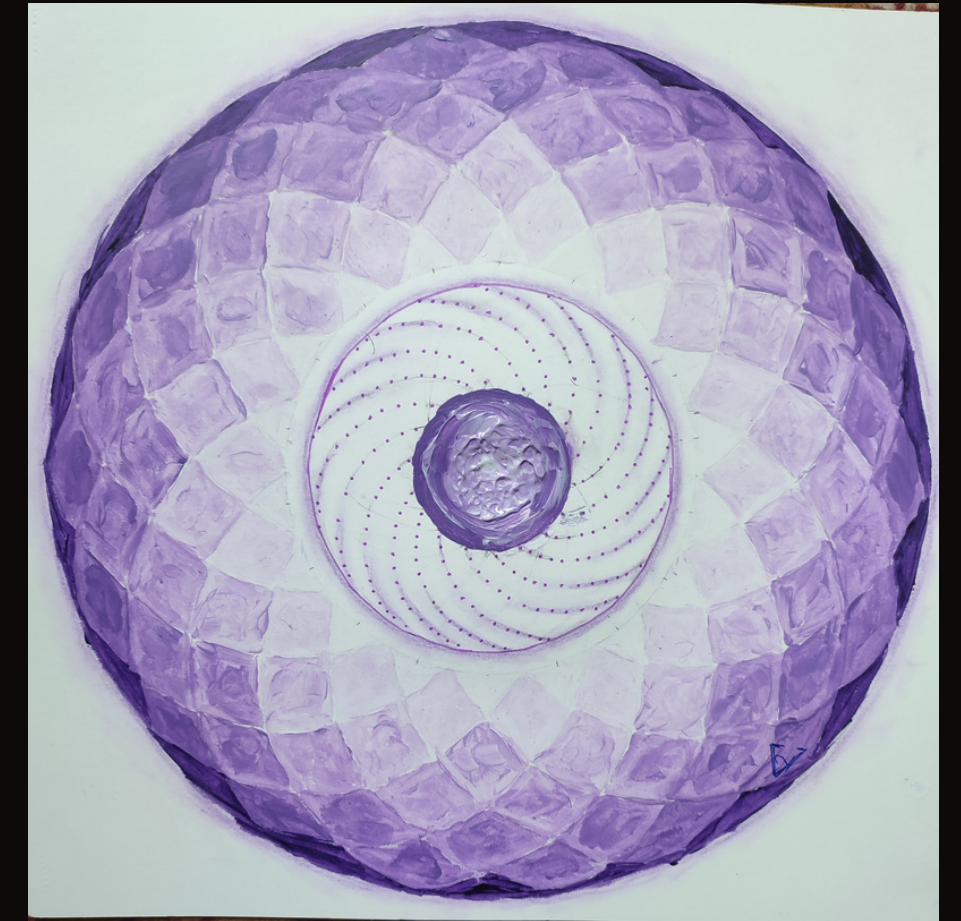

TORUS

Dimensions : 30x30

Acrylique sur Papier

Année 2023