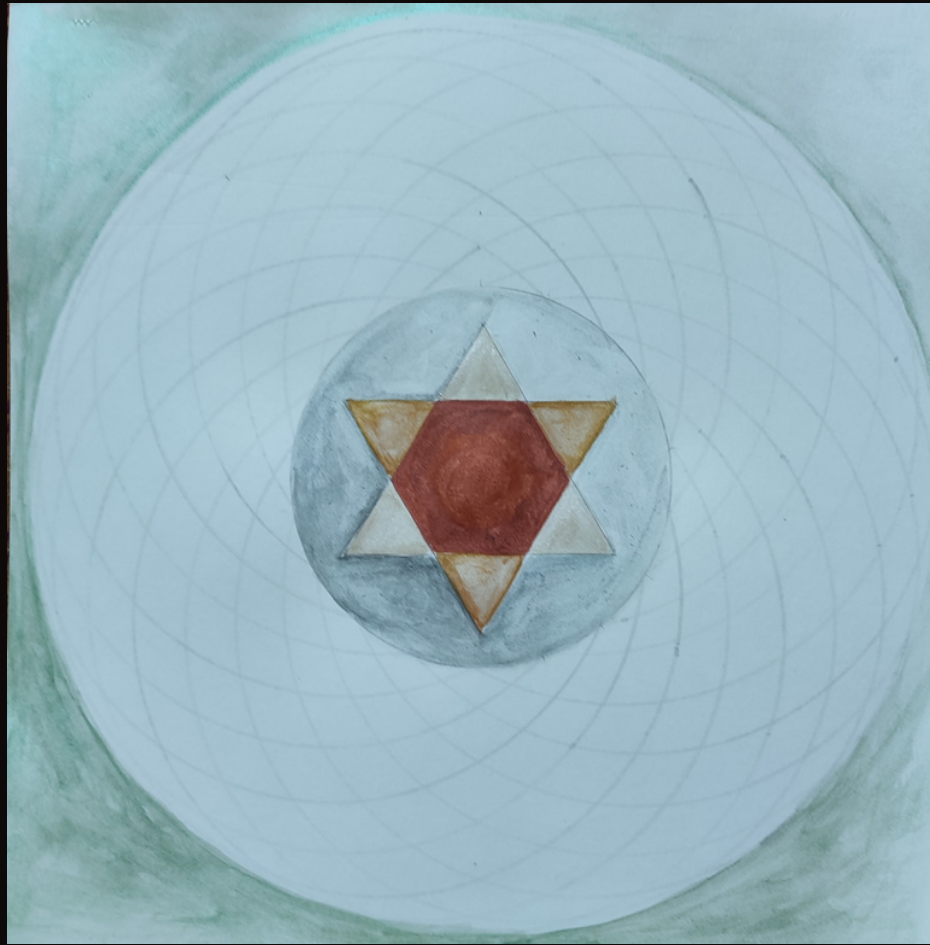

TORUS

Dimensions : 30x30

Aquarelle

Année 2023